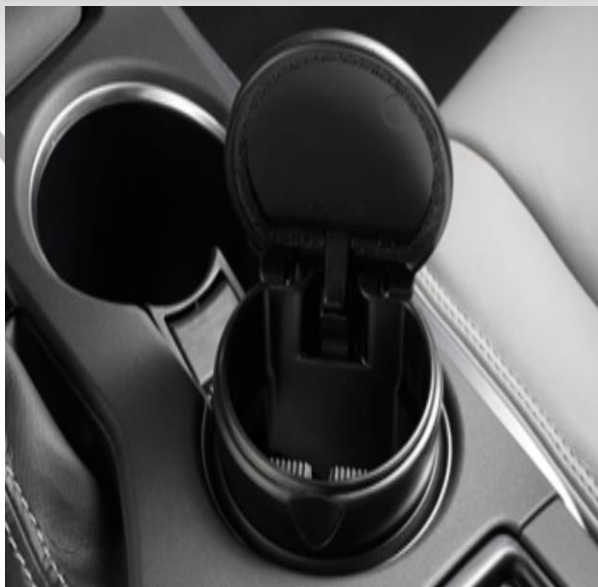

CENICERO / PORTAMONEDAS

- ✓ El recipiente para monedas / cenicero autónomo cabe cómodamente dentro del portavasos.
- ✓ La tapa con bisagras ayuda a minimizar los olores y las cenizas volantes.
- ✓ Fácil de vaciar y limpiar.

No. DE PARTE	ESPECIFICACIONES	VERSIONES 2023		
		Sport	Sport 4x4	Edición Especial 4x4
74101-AE010	SIN ENCENDEDOR CON CLIP RETENEDOR	▪	▪	▪